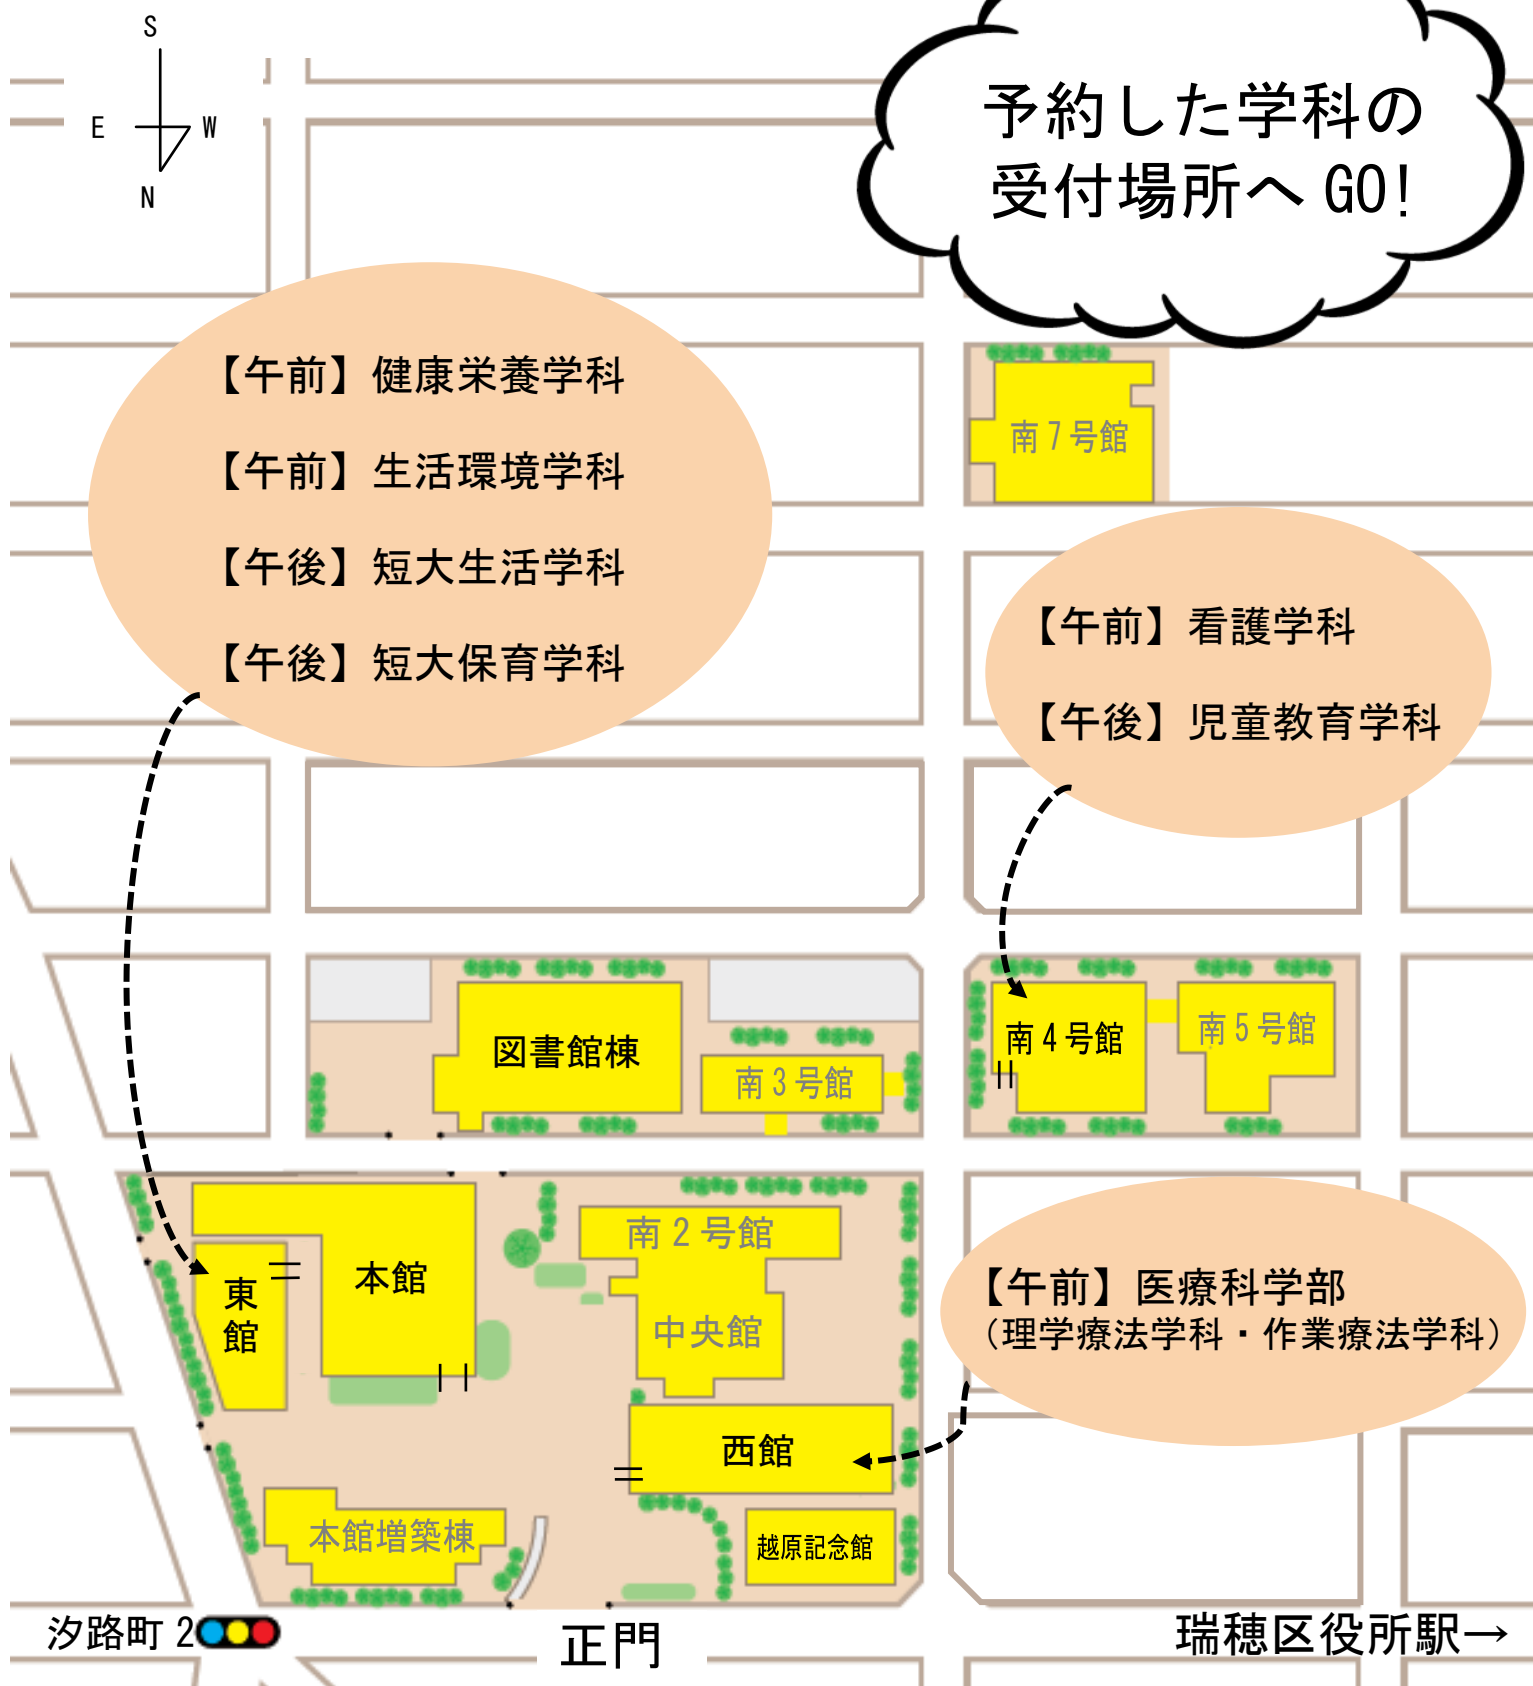

# 10/9<sub>sat</sub> 受付場所

※学科により集合場所・開催時間が異なります。  
面接対策セミナー・入試対策セミナー（生物／国語）からご参加の方は、  
本館1階へお越しください。